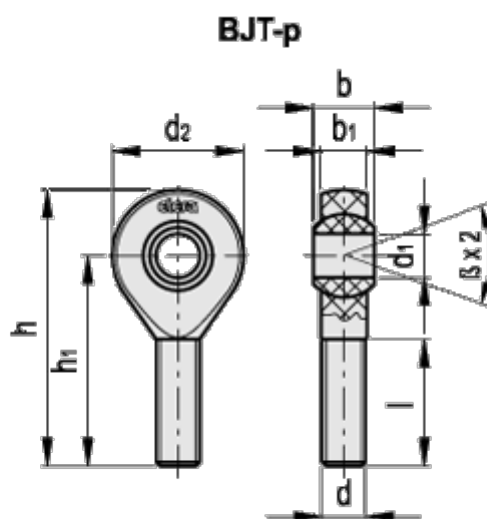

Varenummer: 2308470122

Beskrivelse: Kunststof ledhoved BJT-p-M10x1,25, Udvendt gevind
ELESA 470122

Mål

b	= 14
b1	= 11
d	= M10x1,25
d1	= 10.00
d2	= 30
h	= 63
h1	= 48
l	= 28